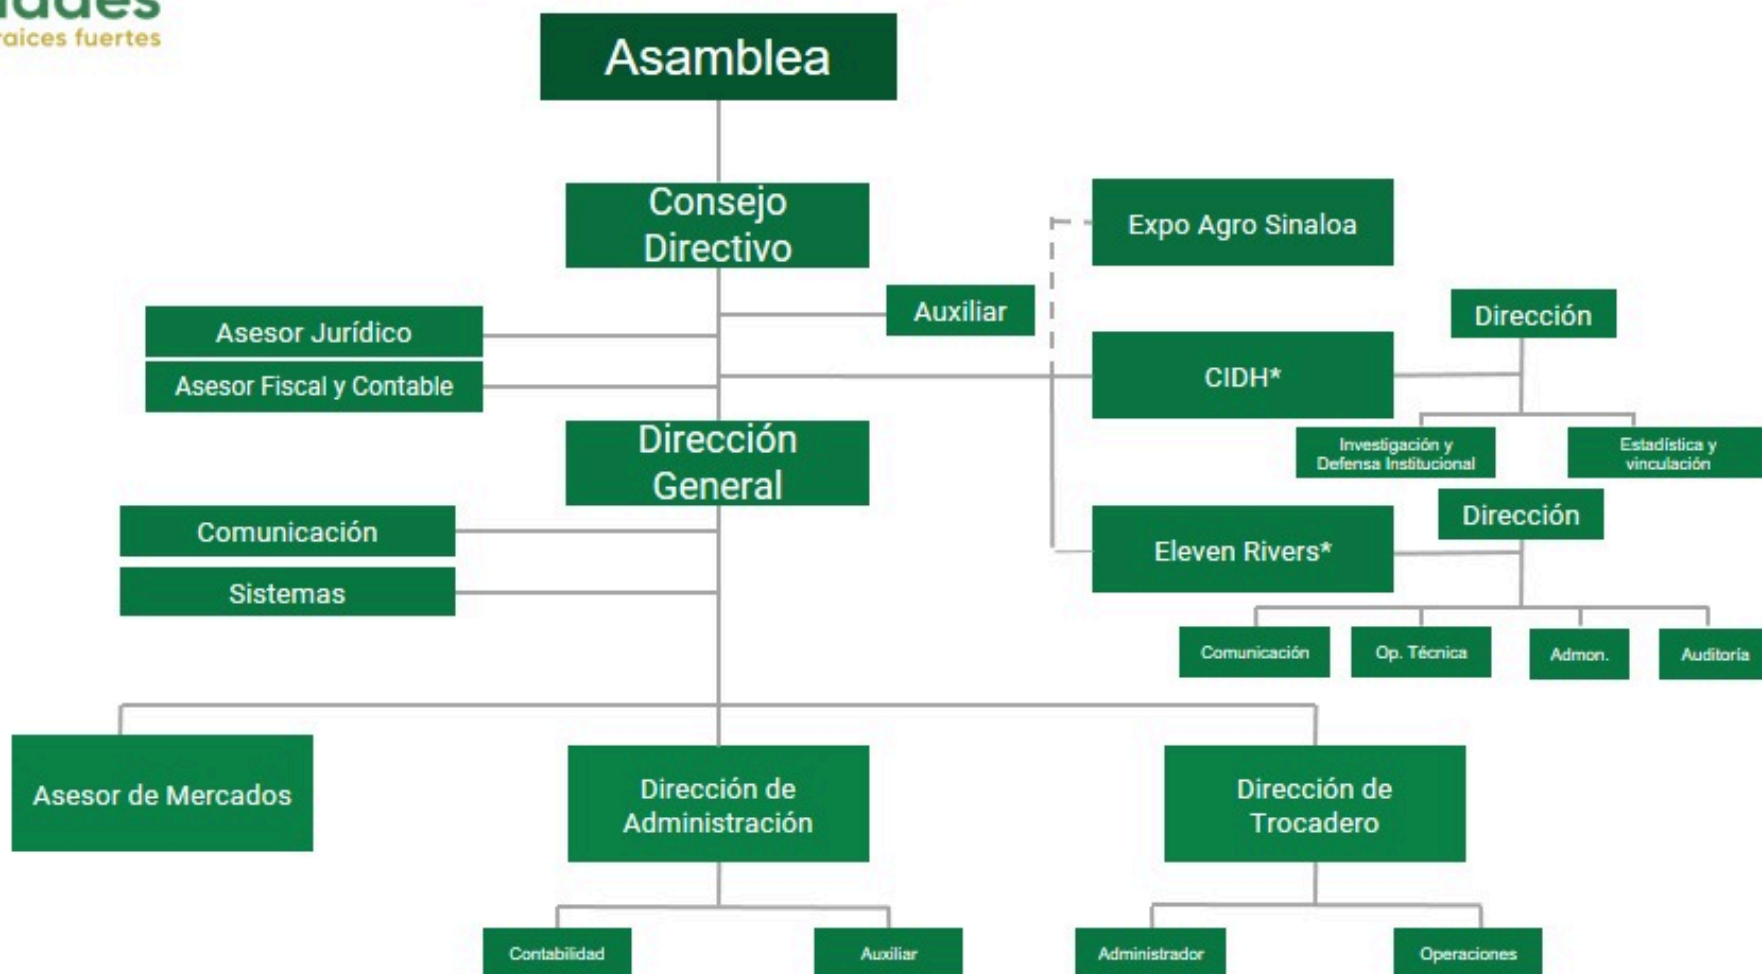

# Organigrama

\*La Comisión para la Investigación y Defensa de las Hortalizas cuenta con su Consejo Directivo Independiente.

\*Eleven Rivers Agricultores Asociados es un organismo sectorizado de la CIDH CAADES con su Consejo Directivo Propio.